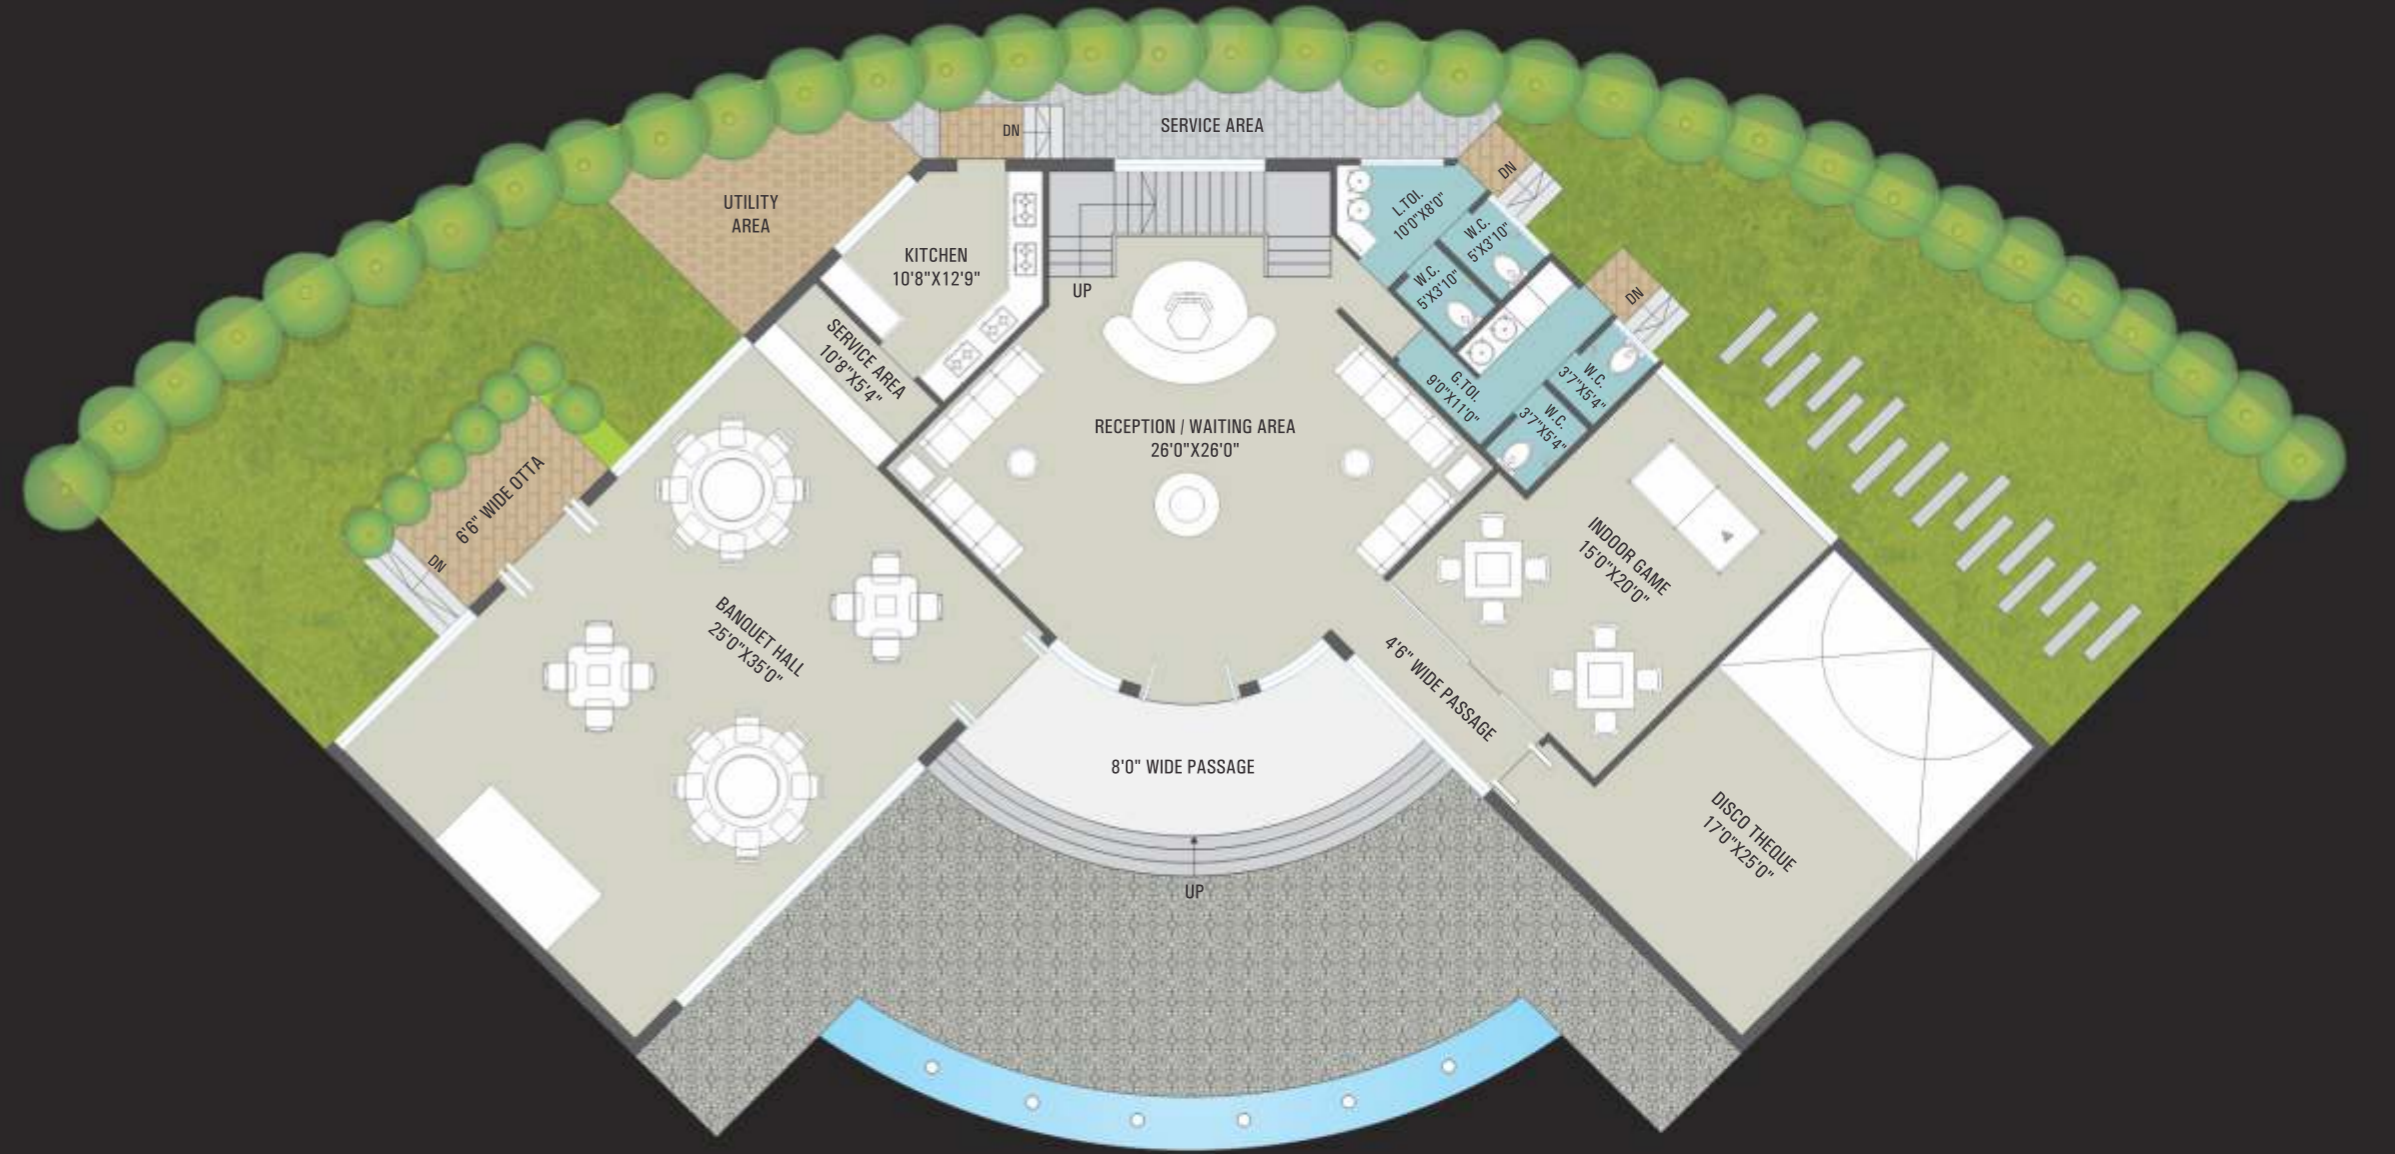

UNVEILING A BLOOMING LIFESTYLE...

“ભવ્યતાની અનુપમ તસવીર”

પામ વિલા રાજમહેલો સમી રહેણીકરણી અને સમકાલીન સમયની સંપૂર્ણ સુવિધા.

એક અનન્ય સમન્વય જેના થકી રચાય છે ઉત્તમ જીવનશૈલીનો અનુભવ.

CLUB HOUSE PLAN

ઓપન રેઈલ ડાન્સ તથા મ્યુઝિક

કિચન

પાર્ટીલોન

લેન્ડવેટ ટોલ

ડીસ્કોથેક

ઓપન થીયેટર

ઈન્ડોર ગેમ્સ

વેઈટિંગ લોન્જ એરિયા

GROUND FLOOR PLAN

FIRST FLOOR PLAN

કુદરતી જીવનનું નજરાણું...

જ્યાં જીવન અને સુખનું સંભારણું...

આપની જીવનશૈલીને તંદુરસ્ત રાખવા સ્વીમીંગ પુલ જ્યાં હશે આપનો પરિવાર આનંદમય...

આધુનિકતા અને સુવિધાનો સંગમ, સૌંદર્યની પરાકાષ્ટા એટલે.... પામ વિલા...